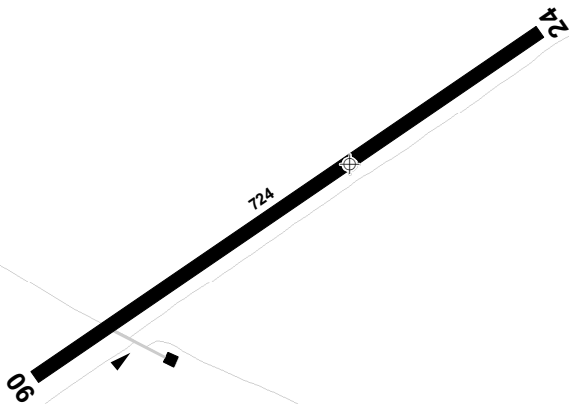

DIST: M
 ALT, HGT & ELEV: FT
 BRG: MAG
 OBST: AMSL

392037N 0051132W FREQ: 123.500
 ELEV 1368

↑
 SIN DATOS

RWY	DIM	TORA	TODA	ASDA	LDA	RWY SFC	ILUMINACIÓN	SEÑALIZACIÓN
06	724 x 18	-	-	-	-	Terreno natural	No	No
24	724 x 18	-	-	-	-	Terreno natural	No	No

1:150.000

Embalse de García de Sola