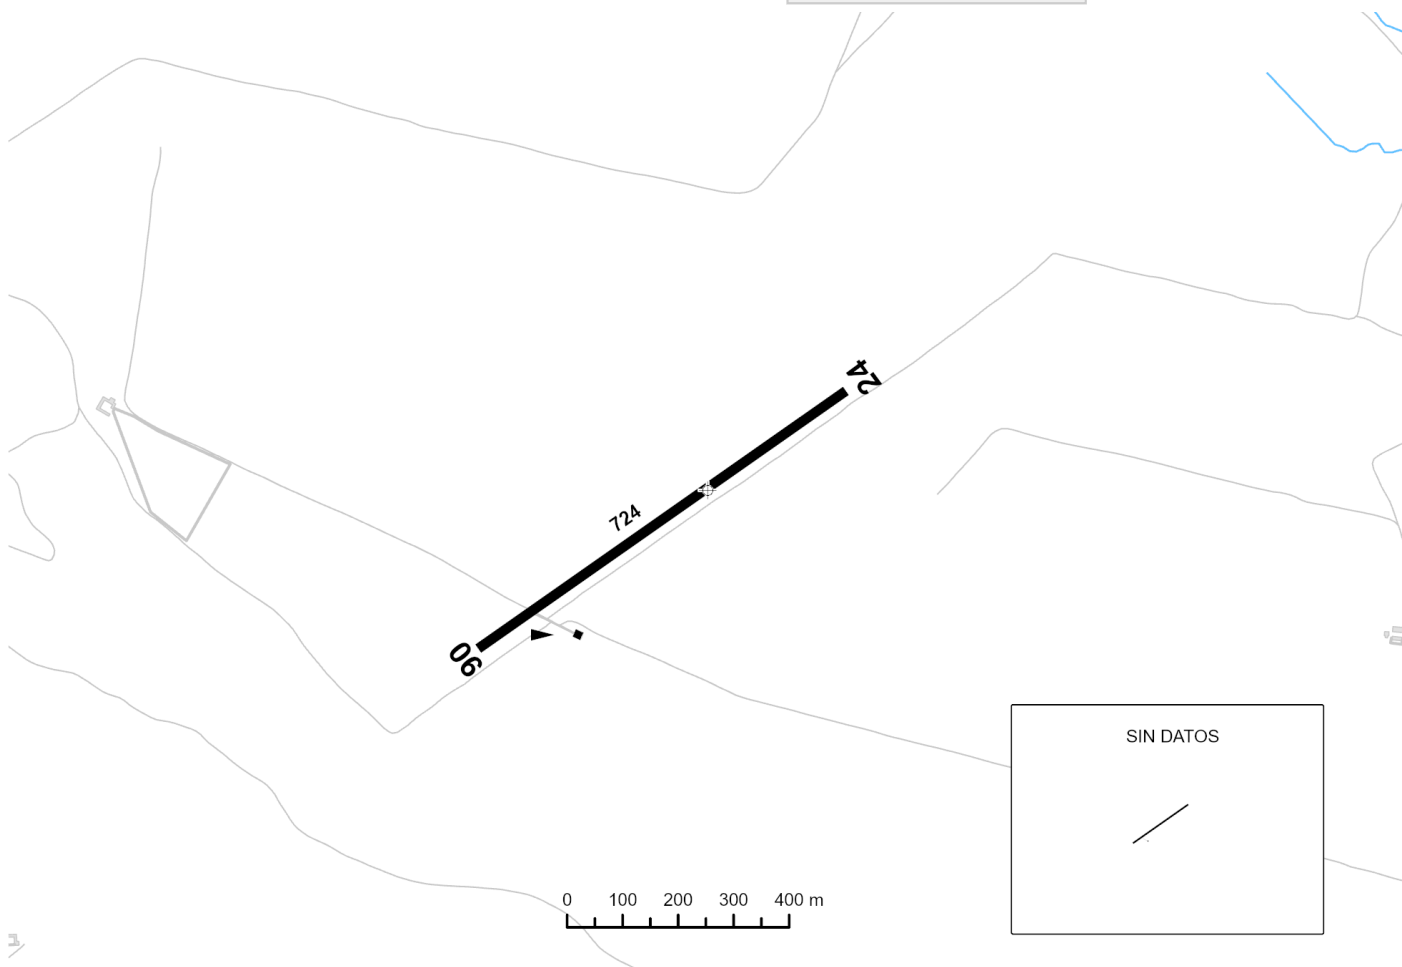

GUADALUPE // LEGU

1. LEGU AD

DIST: M
ALT, HGT & ELEV: FT
BRG: MAG
OBST: AMSL

392044N 0051152W
ELEV 1368
VAR N/D

FREQ: 123.500 MHz

2. DATOS DE LA PISTA

RWY	DIM	TORA	TODA	ASDA	LDA	RWY SFC	LGT	SEÑALIZACIÓN
06	724 x 18	-	-	-	-	Terreno compacto	No	Designadores.
24	724 x 18	-	-	-	-	Terreno compacto	No	Designadores.

3. DATOS GEOGRÁFICOS

1	Ondulación Geoide	N/D
2	Temperatura de referencia	N/D
3	Declinación magnética	N/D
4	Cambio anual	N/D
5	Rutas de rodaje normalizadas	N/D

4. DATOS DEL AERÓDROMO

1	Contacto aeródromo	José Plaza Fernández; TEL: +34-610 231 107; +34-620 573 745; Email: plaza@plattea.com
2	Ciudades más cercanas	Alía, 12 km al N.
3	Horario	HJ.

392044N 0051152W
ELEV 1368
VAR N/D

FREQ: 123.500 MHz