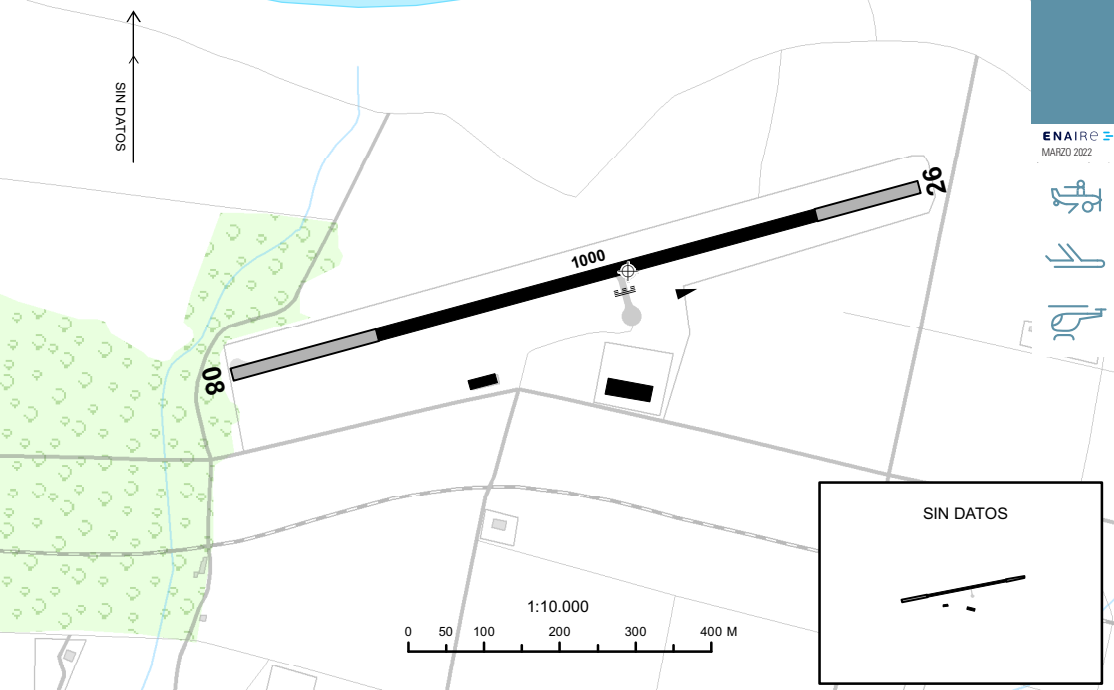

DIST: M
 ALT, HGT & ELEV: FT
 BRG: MAG
 OBST: AMSL

MAR CANTÁBRICO

433309N 0070516W
 ELEV 82

Villatramil
 LEVF

ENAIRe
 MARZO 2022

RWY	DIM	TORA	TODA	ASDA	LDA	RWY SFC	ILUMINACIÓN	SEÑALIZACIÓN
08	1000 x 18	-	-	-	-	ASPH	No	Designadores, umbral, umbral desplazado y eje.
26	1000 x 18	-	-	-	-	ASPH	No	Designadores, umbral, umbral desplazado y eje.

DATOS GEOGRÁFICOS

Ondulación Geoid: N/D.
 Temperatura de referencia: N/D.
 Declinación magnética: N/D.
 Cambio anual: N/D.
 Rutas de rodaje normalizadas: N/D.

CONTACTO AD:

E-mail: info@clubaereoribadeo.com