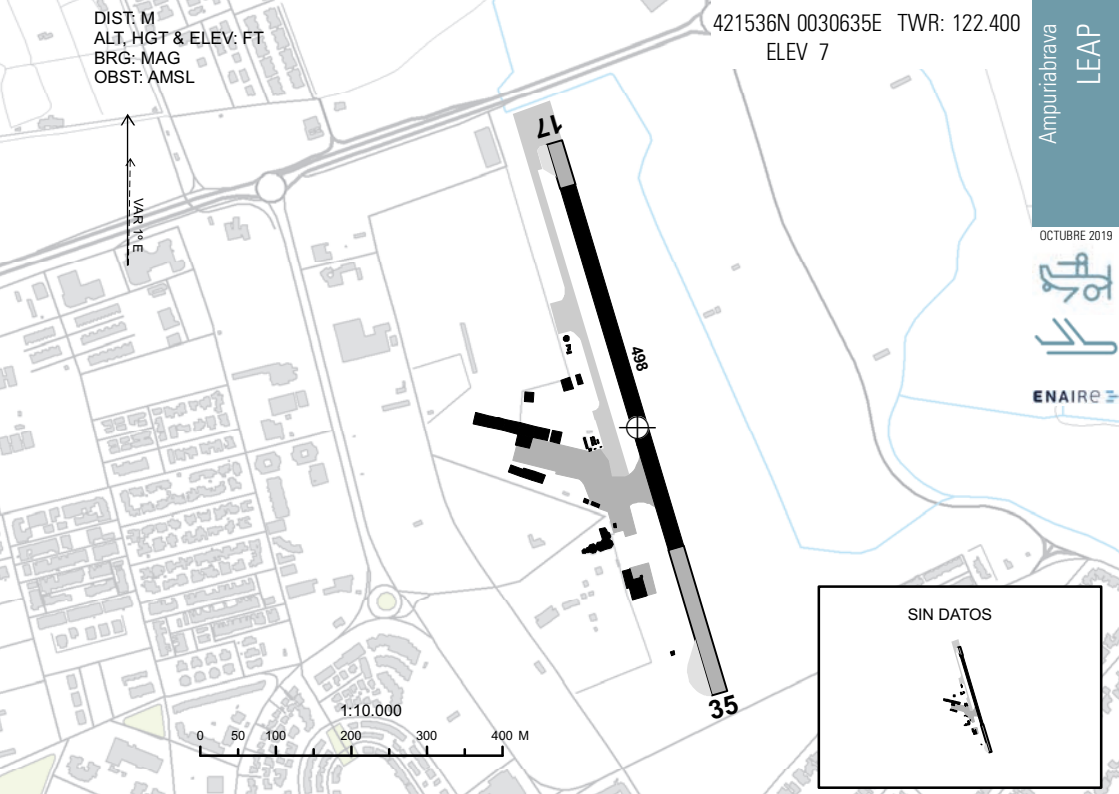

DIST: M
 ALT, HGT & ELEV: FT
 BRG: MAG
 OBST: AMSL

421536N 0030635E TWR: 122.400
 ELEV 7

RWY	DIM	TORA	TODA	ASDA	LDA	RWY SFC	ILUMINACIÓN	SEÑALIZACIÓN
17	800 x 20	498	-	-	-	ASPH	No	Designadores, umbral, umbral desplazado y eje
35	800 x 20	498	-	-	-	ASPH	No	Designadores, umbral, umbral desplazado y eje

3500 ft AMSL

MAR MEDITERRÁNEO

La Massona

2500 ft AMSL

L'ARMENTERA
421012N
0030434E