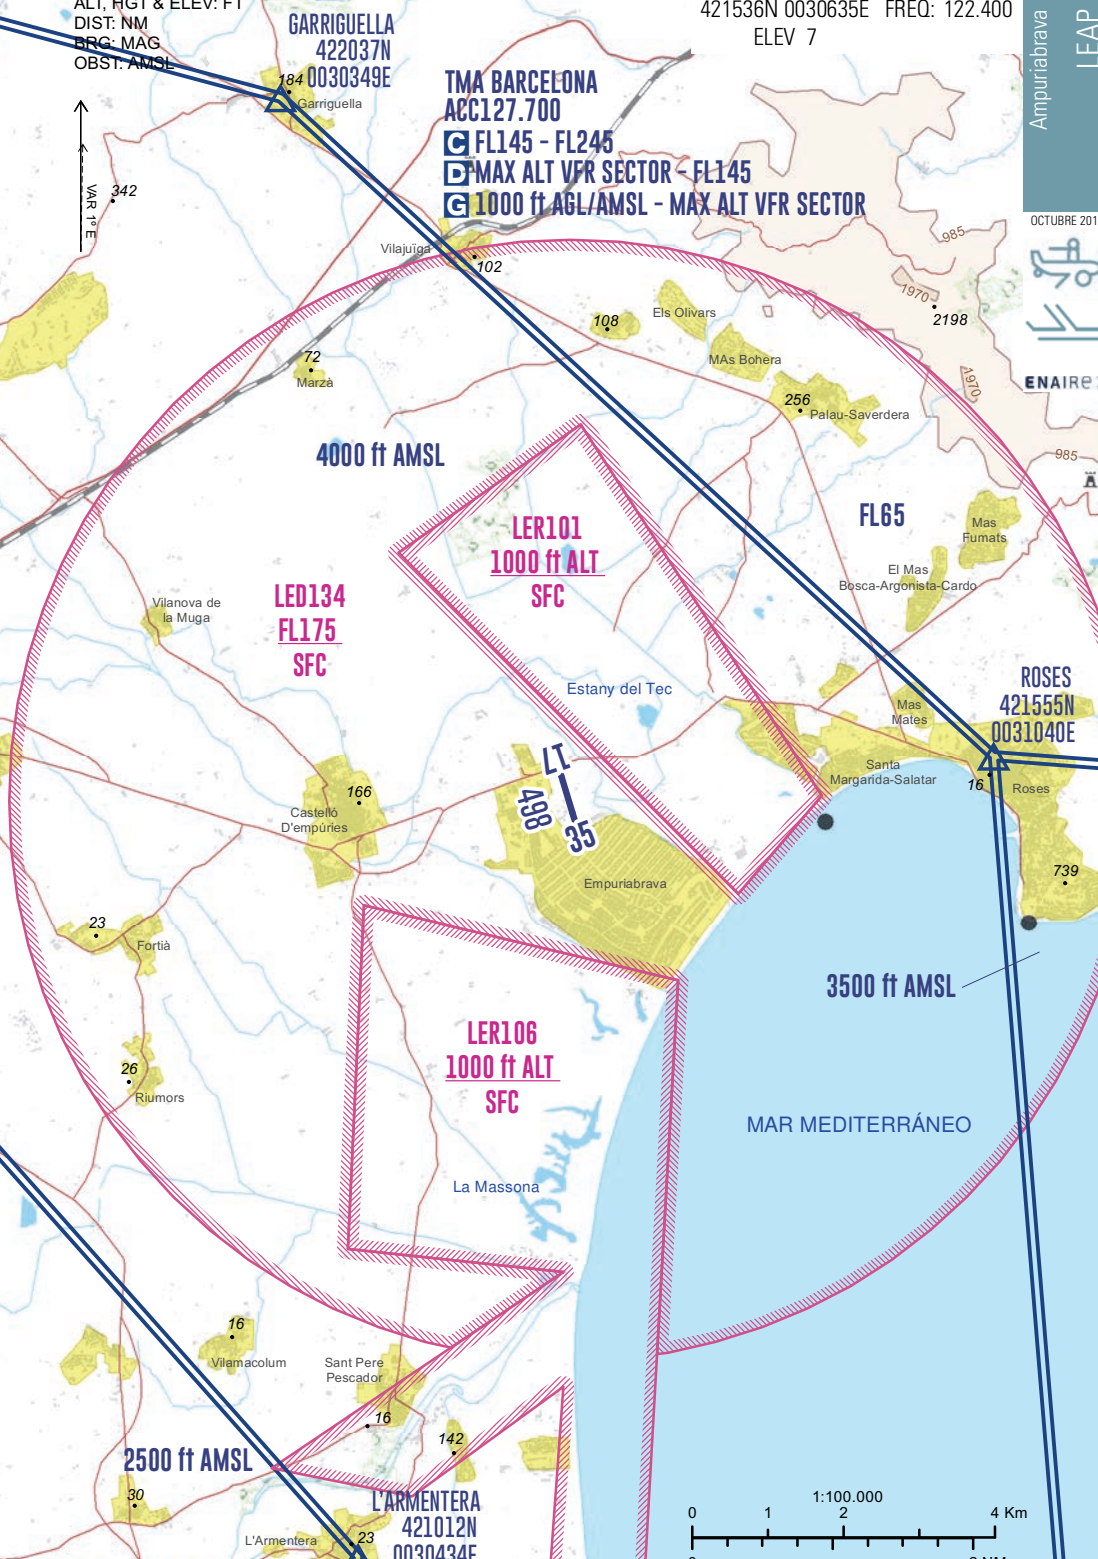

DATOS GEOGRÁFICOS

Ondulación Geoide: N/D.
 Temperatura de referencia: N/D.
 Declinación magnética: 1° 8,9' E.
 Cambio anual: -9,1' W.
 Rutas de rodaje normalizadas: N/D.

CONTACTO AD:

TEL: +34-972 450 111; Email: info@skydiveempuriabrava.com

CIUDADES MÁS CERCANAS:

Empuriabrava, 1,5 km al SE.

HORARIO:

VFR HJ.

SERVICIOS:

AIS/ARO/OPV: ARO asignada: Girona AD. TEL: +34-972 186 659; FAX: +34-972 474 222.

Combustible: JET A-1 (30MI), 100 LL (15MI).

Instalaciones para reparaciones: Hay un taller en el aeródromo de un propietario externo.

El aeródromo dispone de bar-cafetería.

ALT, HGT & ELEV: FT
DIST: NM
BRG: MAG
OBST: AMSL

GARRIGUELLA
422037N
0030349E

421536N 0030635E FREQ: 122.400
ELEV 7

Ampuriabrava
LEAP

OCTUBRE 2019

ENAIRES

TMA BARCELONA
ACC127.700
C FL145 - FL245
D MAX ALT VFR SECTOR - FL145
E 1000 ft AGL/AMSL - MAX ALT VFR SECTOR

3500 ft AMSL

MAR MEDITERRÁNEO

La Massona

2500 ft AMSL

L'ARMENTERA
421012N
0030434E